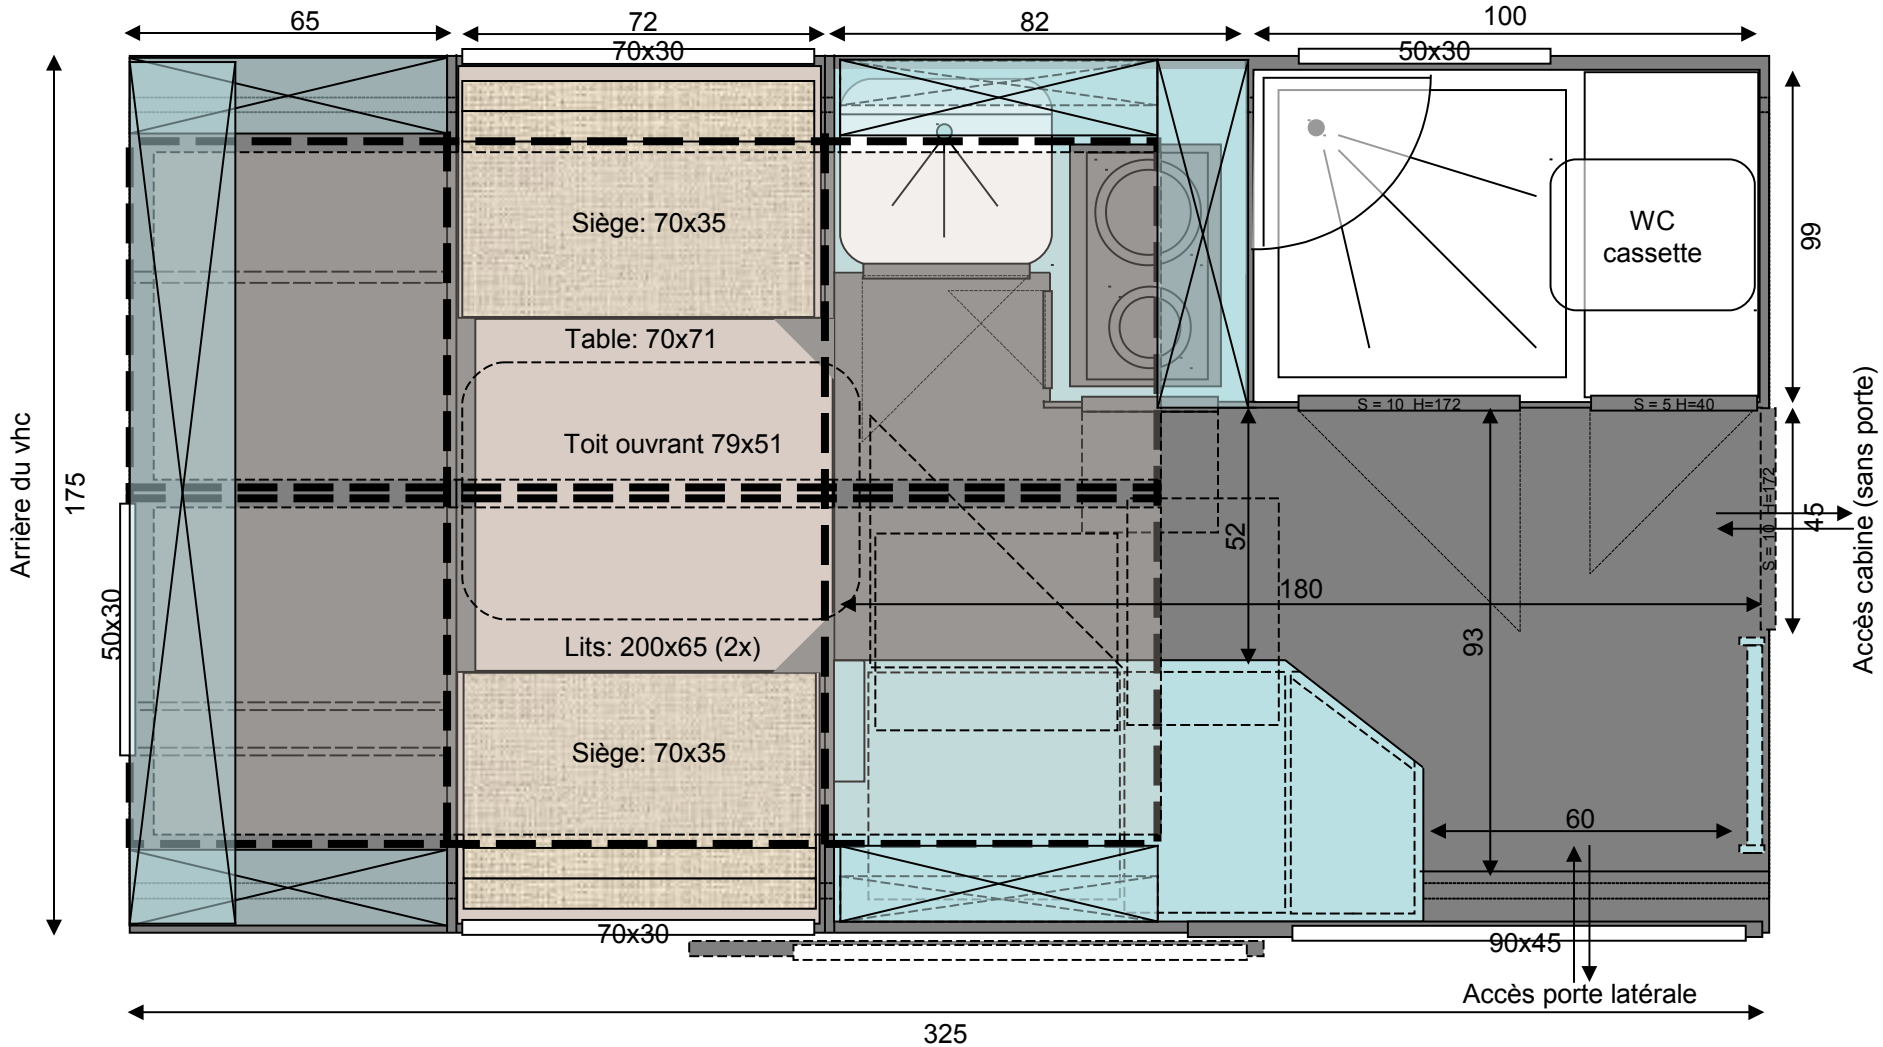

# SPRINTER – Aménagement / Paroi gauche

27.01.06

1:15

AR

AV

# SPRINTER – Aménagement / Paroi droite

27.01.06

1:15